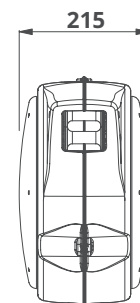

E230

E240

OPTION : ENROULEUR AVEC FLASQUE DE COULEUR PERSONNALISÉE

COULEUR	E230 08 010	E240 10 016	E240 08 020
JAUNE	E230 08 010J	E240 10 016J	E240 08 020J
ROUGE	E230 08 010R	E240 10 016R	E240 08 020R
VERT	E230 08 010V	E240 10 016V	E240 08 020V
NOIR	E230 08 010NR	E240 10 016NR	E240 08 020NR