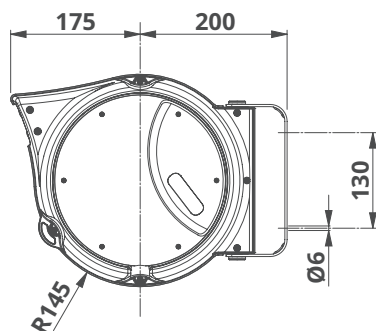

E230

E240

OPTION : ENROULEUR AVEC FLASQUE DE COULEUR PERSONNALISÉE

COULEUR	E230 08 010	E240 10 016	E240 08 020
JAUNE	E230 08 010J	E240 10 016J	E240 08 020J
ROUGE	E230 08 010R	E240 10 016R	E240 08 020R
VERT	E230 08 010V	E240 10 016V	E240 08 020V
NOIR	E230 08 010NR	E240 10 016NR	E240 08 020NR