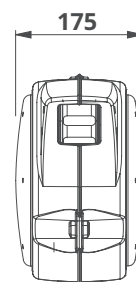

E230

E240

OPTION : ENROULEUR AVEC FLASQUE DE COULEUR PERSONNALISÉE

COULEUR	E230 08 010	E240 10 016	E240 08 020
JAUNE	E230 08 010J	E240 10 016J	E240 08 020J
ROUGE	E230 08 010R	E240 10 016R	E240 08 020R
VERT	E230 08 010V	E240 10 016V	E240 08 020V
NOIR	E230 08 010NR	E240 10 016NR	E240 08 020NR