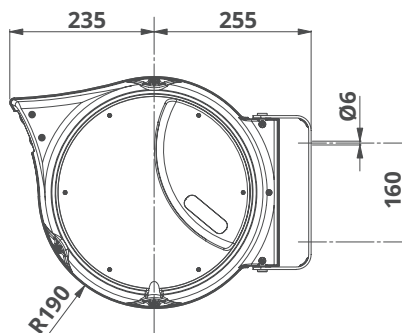

E230

E240

OPTION : ENROULEUR AVEC FLASQUE DE COULEUR PERSONNALISÉE

COULEUR	E230 08 010	E240 10 016	E240 08 020
JAUNE	E230 08 010J	E240 10 016J	E240 08 020J
ROUGE	E230 08 010R	E240 10 016R	E240 08 020R
VERT	E230 08 010V	E240 10 016V	E240 08 020V
NOIR	E230 08 010NR	E240 10 016NR	E240 08 020NR